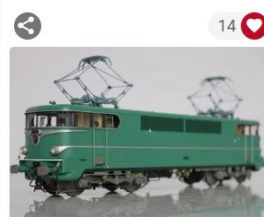

14

Adjugé sur Interencheres :
2000 €

Lot 240
AMJL (0) Motrice électrique BB
9267 SNCF Panoramique verte. ...

VOIR LE LOT