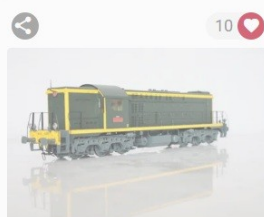

VOIR LE LOT

14

Adjugé sur Interencheres :  
1900 €

Lot 236  
AMJL (0) Motrice électrique BB  
67556 bleue SNCF (Version VA ...

VOIR LE LOT

11

Adjugé sur Interencheres : 770 €

Lot 237  
AMJL (0) Autorail électrique  
SNCF PICASSO XBD 4006 –  
X4006 V...

VOIR LE LOT

16

Adjugé en salle : 2200 €

Lot 238  
AMJL (0) Motrice diesel SNCF –  
BB66411 bleue (Version V1B) (...

VOIR LE LOT

10

Adjugé en salle : 1520 €

Lot 239  
AMJL (0) Motrice diesel AIA-AIA  
62079 SNCF verte (Version V4...

VOIR LE LOT

14

Adjugé sur Interencheres :  
2000 €

Lot 240  
AMJL (0) Motrice électrique BB  
9267 SNCF Panoramique verte. ...

VOIR LE LOT

12

Adjugé en salle : 1650 €

Lot 241  
AMJL (0) Motrice diesel 040 DE  
656 SNCF verte. Dépôt de Lyon...