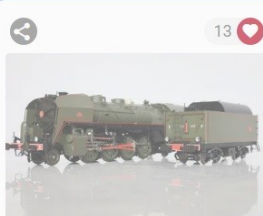

10

Adjugé en salle : 950 €

Lot 226  
PROTO MODELS (0) Autorail  
XABD 2810 Lyon Vaise – art 043-  
10-...

VOIR LE LOT

16

Adjugé en salle : 800 €

Lot 227  
MTH Electric trains (0)  
Locomotive électrique 150X  
verte SNCF...

VOIR LE LOT

15

Adjugé sur Interencheres : 410 €

Lot 230  
CHREZO (0) Locomotive  
électrique 140C noire SNCF,  
tender 18B...

VOIR LE LOT

15

Adjugé sur Interencheres : 770 €

Lot 231  
FULGUREX (0) Loco tender  
électrique 242 AT6 PLM verte  
(1979)...

VOIR LE LOT

16

Adjugé en salle : 1750 €

Lot 232  
FULGUREX (0) Locomotive  
électrique 141P verte SNCF,  
tender 3...

VOIR LE LOT

13

Adjugé en salle : 2050 €

Lot 233  
AMJL (0) Autorails ABV 3 –  
XADP 121 SNCF – Livrée rouge  
et c...

VOIR LE LOT

13

Adjugé sur Interencheres : 800 €

Lot 234  
SUNSET MODELS (0) Locomotive  
électrique MIKADO 141 R verte  
S...

VOIR LE LOT

13

Adjugé en salle : 1300 €

Lot 235  
AMJL (0) WAGON STANDARD –  
PRIMEUR BRUN Ep III (V2A) (BO)  
WAG...