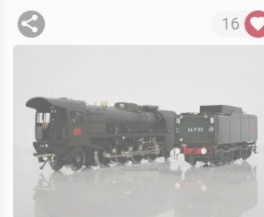

VOIR LE LOT

15

Adjugé sur Interencheres : 830 €

Lot 228  
MTH Electric trains (0)  
Locomotive électrique MIKADO  
141P ve...

VOIR LE LOT

23

Adjugé sur Interencheres : 750 €

Lot 229  
MTH Electric trains (0)  
Locomotive électrique  
MOUNTAIN 241A ...

VOIR LE LOT

15

Adjugé sur Interencheres : 410 €

Lot 230  
CHREZO (0) Locomotive  
électrique 140C noire SNCF,  
tender 18B...

VOIR LE LOT

15

Adjugé sur Interencheres : 770 €

Lot 231  
FULGUREX (0) Loco tender  
électrique 242 AT6 PLM verte  
(1979)...

VOIR LE LOT

16

Adjugé en salle : 1750 €

Lot 232  
FULGUREX (0) Locomotive  
électrique 141P verte SNCF,  
tender 3...

VOIR LE LOT

13

Adjugé en salle : 2050 €

Lot 233  
AMJL (0) Autorails ABV 3 –  
XADP 121 SNCF – Livrée rouge  
et c...

VOIR LE LOT

13

Adjugé sur Interencheres : 800 €

Lot 234  
SUNSET MODELS (0) Locomotive  
électrique MIKADO 141 R verte  
S...

VOIR LE LOT

13

Adjugé en salle : 1300 €

Lot 235  
AMJL (0) WAGON STANDARD –  
PRIMEUR BRUN Ep III (V2A) (BO)  
WAG...