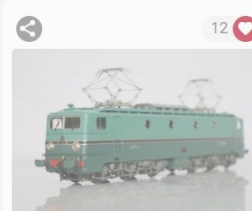

Adjugé sur Interencheres :
1700 €

Lot 224
AMJL (0) Motrice électrique CC
7121 bicolor verte SNCF (Vers...

[VOIR LE LOT](#)