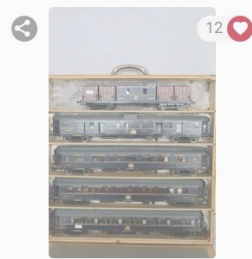

[VOIR LE LOT](#)

Adjugé en salle : 410 €

Lot 213
MTH Electric trains (0) Rame de 5
voitures OCEM-SNCF (BO) Ex...

[VOIR LE LOT](#)

Adjugé en salle : 390 €

Lot 214
MTH Electric trains (0) Rame de 5
voitures du Train Bleu CIW...

[VOIR LE LOT](#)

Adjugé en salle : 460 €

Lot 215
MTH Electric trains (0) Rame de
cinq voitures du Train Bleu ...

[VOIR LE LOT](#)

Adjugé sur Interencheres :
1250 €

Lot 216
AMJL (0) Locomotive électrique
MOUNTAIN 241P verte SNCF,
ten...