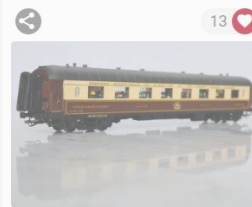

Adjugé en salle : 210 €

Lot 220
AMJL (0) Voiture SALON
PULLMAN 4005 E - Marron et
crème.

[VOIR LE LOT](#)