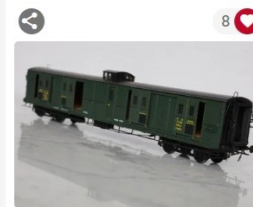

[VOIR LE LOT](#)

Adjugé en salle : 200 €

Lot 219
AMJL (0) Voiture SALON
PULLMAN 4005 DE - Marron et
crème. In...

[VOIR LE LOT](#)

Adjugé en salle : 210 €

Lot 220
AMJL (0) Voiture SALON
PULLMAN 4005 E - Marron et
crème.

[VOIR LE LOT](#)

Adjugé sur Interencheres : 200 €

Lot 221
ELETREN (0) Fourgon à
Bagages PLM vert 24601 à
portes couli...

[VOIR LE LOT](#)

Adjugé sur Interencheres :
1600 €

Lot 222
AMJL (0) Motrice électrique 2D2
5547 verte SNCF (Version 3B)...