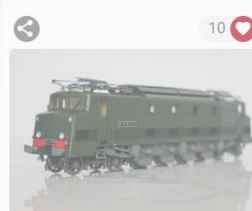

[VOIR LE LOT](#)

Adjugé en salle : 200 €

Lot 219
AMJL (0) Voiture SALON
PULLMAN 4005 DE - Marron et
crème. In...

[VOIR LE LOT](#)

Adjugé en salle : 210 €

Lot 220
AMJL (0) Voiture SALON
PULLMAN 4005 E - Marron et
crème.

[VOIR LE LOT](#)

Adjugé sur Interencheres : 200 €

Lot 221
ELETREN (0) Fourgon à
Bagages PLM vert 24601 à
portes couli...

[VOIR LE LOT](#)

Adjugé sur Interencheres :
1600 €

Lot 222
AMJL (0) Motrice électrique 2D2
5547 verte SNCF (Version 3B)...