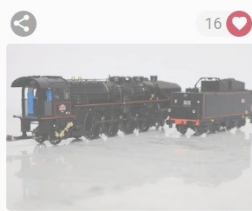

MOBILIER & OBJETS D'ART

Live 95130 Le Plessis-Bouchard - France à 14h00 32 Lots en favoris

Adjugé sur Interencheres : 800 €

Lot 210
MTH Electric trains (0)
Locomotive électrique
CHAPELON 231 E...

[VOIR LE LOT](#)

Adjugé sur Interencheres : 800 €

Lot 211
MTH Electric trains (0)
Locomotive électrique
MOUNTAIN 241A ...

[VOIR LE LOT](#)

Adjugé sur Interencheres : 820 €

Lot 212
MTH Electric trains (0)
Locomotive électrique
MOUNTAIN 241A ...