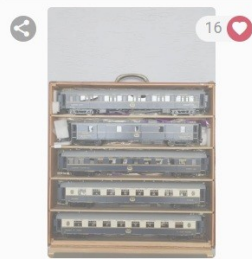

Adjugé sur Interencheres : 800 €

Lot 211
MTH Electric trains (0)
Locomotive électrique
MOUNTAIN 241A ...

[VOIR LE LOT](#)

Adjugé sur Interencheres : 820 €

Lot 212
MTH Electric trains (0)
Locomotive électrique
MOUNTAIN 241A ...

[VOIR LE LOT](#)

Adjugé en salle : 410 €

Lot 213
MTH Electric trains (0) Rame de 5
voitures OCEM-SNCF (BO) Ex...

[VOIR LE LOT](#)

Adjugé en salle : 390 €

Lot 214
MTH Electric trains (0) Rame de 5
voitures du Train Bleu CIW...

[VOIR LE LOT](#)

Adjugé en salle : 460 €

Lot 215
MTH Electric trains (0) Rame de
cinq voitures du Train Bleu ...

[VOIR LE LOT](#)

Adjugé sur Interencheres :
1250 €

Lot 216
AMJL (0) Locomotive électrique
MOUNTAIN 241P verte SNCF,
ten...