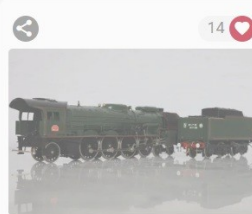

[VOIR LE LOT](#)

Adjugé en salle : 410 €

Lot 213
MTH Electric trains (0) Rame de 5
voitures OCEM-SNCF (BO) Ex...

[VOIR LE LOT](#)

Adjugé en salle : 390 €

Lot 214
MTH Electric trains (0) Rame de 5
voitures du Train Bleu CIW...

[VOIR LE LOT](#)

Adjugé en salle : 460 €

Lot 215
MTH Electric trains (0) Rame de
cinq voitures du Train Bleu ...

[VOIR LE LOT](#)

Adjugé sur Interencheres :
1250 €

Lot 216
AMJL (0) Locomotive électrique
MOUNTAIN 241P verte SNCF,
ten...