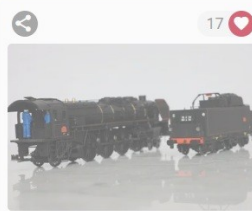

MOBILIER & OBJETS D'ART

Live 95130 Le Plessis-Bouchard - France à 14h00 32 Lots en favoris

Adjugé sur Interencheres : 800 €

Lot 210
MTH Electric trains (0)
Locomotive électrique
CHAPELON 231 E...

[VOIR LE LOT](#)

Adjugé sur Interencheres : 800 €

Lot 211
MTH Electric trains (0)
Locomotive électrique
MOUNTAIN 241A ...

[VOIR LE LOT](#)

Adjugé sur Interencheres : 820 €

Lot 212
MTH Electric trains (0)
Locomotive électrique
MOUNTAIN 241A ...