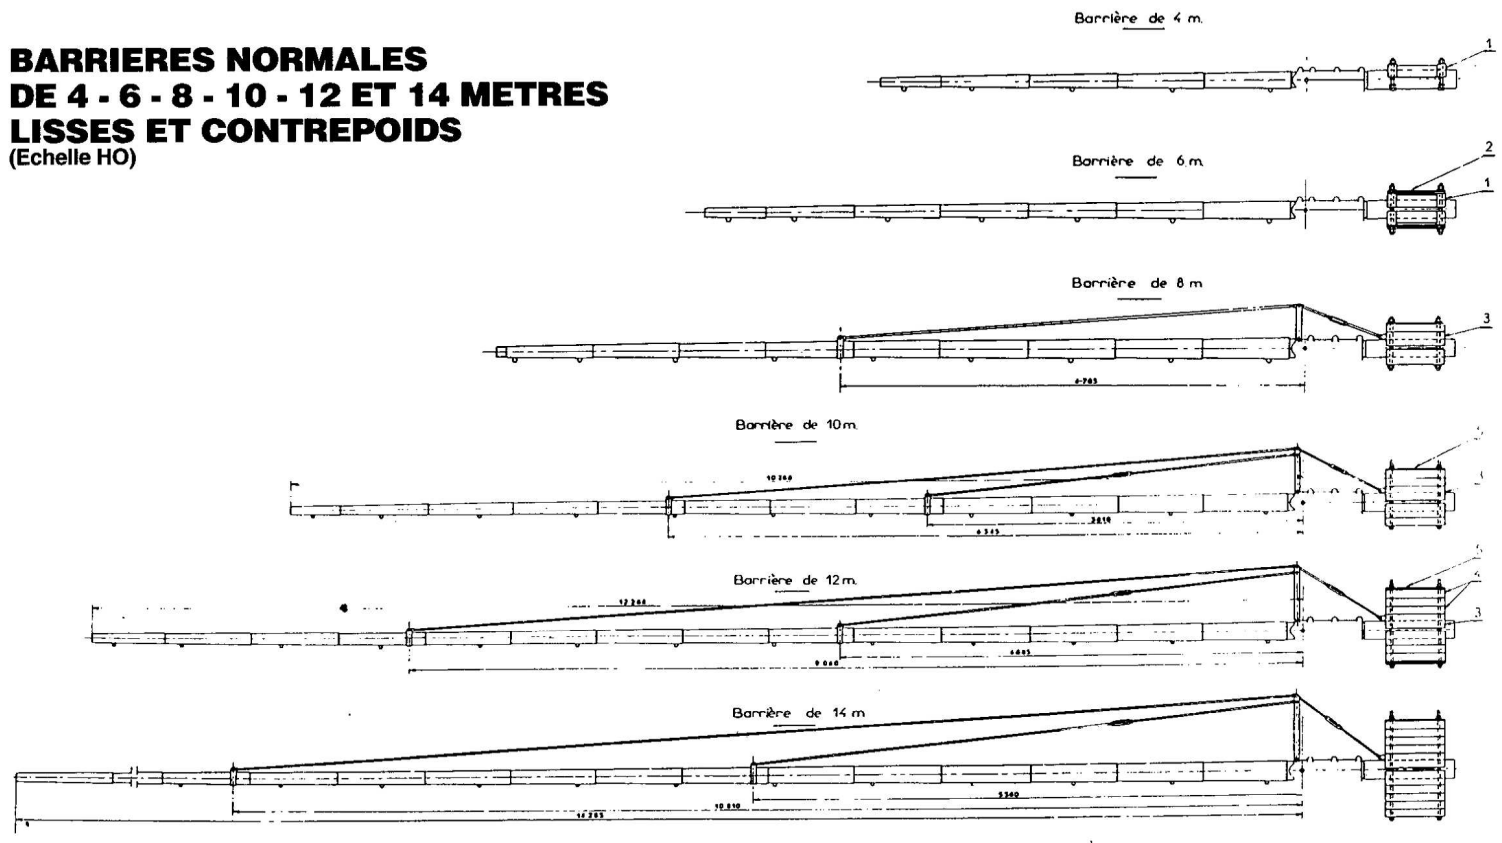

**BARRIERES NORMALES
DE 4 - 6 - 8 - 10 - 12 ET 14 METRES
LISSES ET CONTREPOIDS
(Echelle HO)**

Barrières de 4 et 6 mètres

Barrières de 8 et 10 mètres

**BARRIERES NORMALES DE 4 - 6 - 8 ET 10 METRES
manœuvrées à pied
d'œuvre par une manivelle
sur le chevalet
(Echelle 0)**